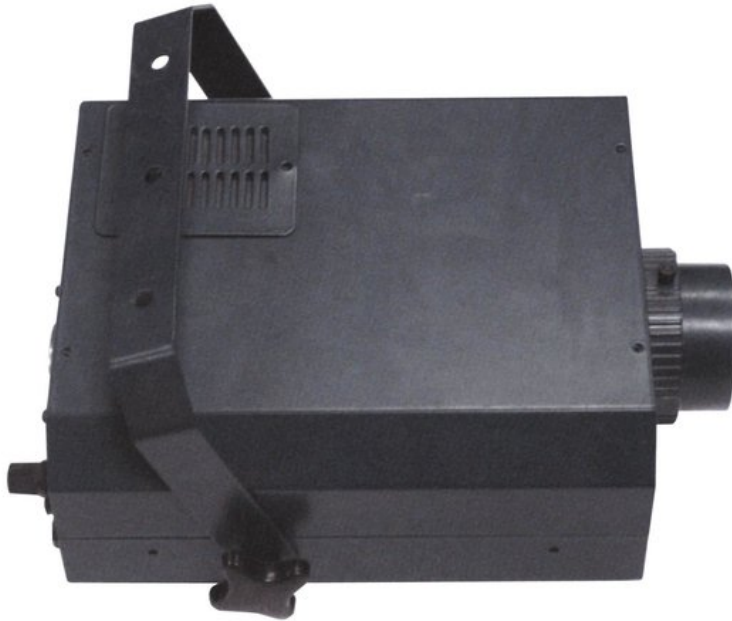

EUROLITE S-20 laser simulator

Perfect laser simulation

Réf. : 51812595

GTIN: 4026397118735

L'article n'est plus disponible.

Caractéristiques:

- Projects image patterns just like an original laser
- Absolutely not dangerous as there is no laser radiation
- Comes in a 4-color-carton

Logistique

EAN / GTIN: 4026397118735

Poids: 9,50 kg

Longueur: 0.45 m

Largeur: 0.36 m

Hauteur: 0.26 m

Données techniques:

Alimentation électrique:	230 V AC, 50 Hz
Puissance totale de raccordement:	285,00 W
Dimension:	Largeur : 27 cm Profondeur : 19,5 cm Hauteur : 21,5 cm
Dimensions:	405 x 350 x 205 mm
Weight:	8 kg
Spécifications juridiques	
Produit spécial:	Non destiné à l'éclairage de la pièce dans les ménages
Utilisation:	Éclairage pour effets de spectacle