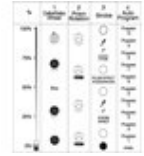

FUTURELIGHT EVO-7 lighting effect

Kaleidoscopic decorative effect spotlight

Réf. : 51837560

GTIN: 4026397174670

L'article n'est plus disponible.

Caractéristiques:

- DMX-controlled operation or stand-alone operation with Master/Slave function (1 slave)
- Special designed gobo / color wheel
- Variable rotation speed of Kaleidoscope
- Sound-controlled via built-in microphone
- For MSD/HSD 250, MSD 250/2 or MSD/HSD 200 lamp
- DMX control via every standard DMX controller
- Commandé via Commande de la musique via Microphone
- Vous trouverez de plus amples informations sur ce produit dans la rubrique « Téléchargements » de la fiche technique

Logistique

EAN / GTIN: 4026397174670

Poids: 11,75 kg

Longueur: 0.50 m

Largeur: 0.38 m

Hauteur: 0.34 m

Données techniques:

Alimentation électrique:	230 V AC, 50 Hz
Puissance totale de raccordement:	375 W
Canaux DMX:	4
Commande:	Commande de la musique via Microphone
Angle de départ (1/2 pic):	30°
Dimension:	Largeur : 30 cm Profondeur : 29 cm Hauteur : 36 cm
Poids:	10,50 kg