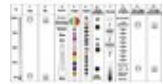

FUTURELIGHT PHS-150 PRO-Head Spot

Medium Moving Head

Réf. : 51838155

GTIN: 4026397169966

L'article n'est plus disponible.

Caractéristiques:

- 8 brilliant, dichroic colors plus white
- Switchable color change (mode 1: only full colors, mode 2: color-change at every position)
- Rainbow effect with adjustable speed in both directions
- Gobo-wheel with 6 rotating gobos plus open
- All gobos can be interchanged
- With gobo-shake function
- Exact positioning via 16 bit Pan/Tilt movement resolution
- Manual focus
- Strobe effect with 1-10 flashes per second
- Mechanic dimmer
- PAN-angle switchable between 630° and 540° (depending upon the software version)
- Control board with 4-digit display and foil-keyboard for adjusting the DMX-starting address, Pan/Tilt-Reverse, Program, Reset, lamp on/off
- DMX-controlled operation or stand-alone operation with Master/Slave function
- 48 preprogrammed scenes in Program Run for stand-alone operation
- Number of scenes in Program Run can be changed individually
- The scenes in Program Run can be modified via the Control Board or via an external controller and loaded into the memory
- 8 built-in programs can be called up via DMX controller
- Sound-controlled via built-in microphone
- For bright 150 W discharge lamp
- DMX control via every standard DMX controller
- Vous trouverez de plus amples informations sur ce produit dans la rubrique « Téléchargements » de la fiche technique

Logistique

EAN / GTIN: 4026397169966

Poids: 17,30 kg

Longueur: 0.56 m

Largeur: 0.42 m

Hauteur: 0.46 m