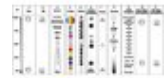

FUTURELIGHT PHS-220 PRO-Head Spot

Medium Moving Head

Réf. : 51838168

GTIN: 4026397176797

L'article n'est plus disponible.

Caractéristiques:

- DMX-controlled operation or stand-alone operation with Master/Slave function
- 48 preprogrammed scenes in Program Run for stand-alone operation
- Number of scenes in Program Run can be changed individually
- The scenes in Program Run can be modified via the Control Board or via an external controller and loaded into the memory
- 8 built-in programs can be called up via DMX controller
- Sound-controlled via built-in microphone
- 8 brilliant, dichroic colors plus white
- Switchable color change (mode 1: only full colors, mode 2: color-change at every position)
- Rainbow effect with adjustable speed in both directions
- Gobo-wheel with 6 rotating gobos plus open
- All gobos can be interchanged
- With gobo-shake function
- Exact positioning via 16 bit Pan/Tilt movement resolution
- Strobe effect with 1-10 flashes per second
- Motorized focus
- Mechanic dimmer
- PAN-angle switchable between 630° and 540°
- Lightbeam with 19° radiation angle
- Control board with 4-digit display and foil-keyboard for adjusting the DMX-starting address, Pan/Tilt-Reverse, Program, Reset, lamp on/off
- For MSD/HSD 250 or MSD 250/2 lamp
- DMX control via every standard DMX controller
- Vous trouverez de plus amples informations sur ce produit dans la rubrique « Téléchargements » de la fiche technique

Logistique

EAN / GTIN: 4026397176797

Poids: 18,85 kg

Longueur: 0.58 m

Largeur: 0.42 m

Hauteur: 0.47 m