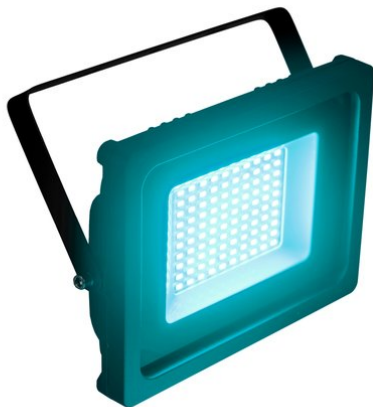

eurolite®

LED IP FL-50 SMD turquoise

Projecteur plat IP65 d'extérieur avec 100 LED SMD turquoise

Réf. : 51914990

GTIN: 4026397692730

Prix de catalogue: 65.33 €

TVA 19% incl.

eurolite®

LED IP FL-50 SMD turquoise

Projecteur plat IP65 d'extérieur avec 100 LED SMD turquoise

Réf. : 51914990

GTIN: 4026397692730

Caractéristiques:

- 100 LED puissantes SMD 5730 turquoise
- L'appareil est refroidi par refroidissement par convection passive
- Commandé via plug and play
- Avec un Angle de départ de 70°
- Avec Étrier
- Convient à une utilisation en extérieur IP65
- Modèles à disponibles
- Fonctionnement silencieux
- Pour des domaines d'application tels que: Installation; Restaurants, bars et hôtels; architecture
- Possibilité d'utilisation: Volant
- L'étendue des fournitures
- 1 x projecteur, 1 x mode d'emploi