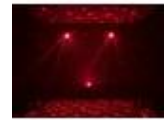

EUROLITE LED BC-6, effet de faisceau

Effet boule à facettes compact, boule illuminée et DMX

Réf. : 51918806
GTIN: 4026397500301

Description:

The LED BC-6 Beam Effect by Eurolite offers stunningly bright and room-filling color effects and multiple functions:

The acrylic glass dome with six bright LEDs in the colors red, green, blue, amber and white produces circular light effects with thrilling color mixtures, rapid color changes, dimmed light as well as dynamic strobe effects - easily controllable in stand-alone, master/slave, automatic, DMX (9 DMX channels) or sound control mode via the integrated microphone. Motor rotation can be manually adjusted between 0 and 50 rotations per minute. Thanks its ultralight plastic enclosure, you can easily take this effect with you and set it up everywhere. The base plate also allows for wall mounting.

Caractéristiques:

- Des LED rotatives remplissent la pièce d'innombrables rayons multicolores
- La fonction de mémoire enregistre le dernier réglage lors de l'arrêt de l'appareil
- Boîtier en plastique avec équerres de fixation
- 6 LED 1 W high-power R/G/B/W/A
- Changement de couleur réglable; fondu enchaîné des couleurs réglable; Dimmer électronique; vitesse de rotation en continu
- Effet Flower; effet stroboscope
- 12 programmes de spectacle intégrés
- L'appareil est refroidi par ventilateur
- Commandé via stand-alone; DMX; commande de la musique via microphone
- Fixtures disponibles pour LED PC-Control 512; Light Captain
- Écran LED 7 segments 4 chiffres
- Pour des domaines d'application tels que: Cave aménagée pour les fêtes; Publicité/vitrine; décoration