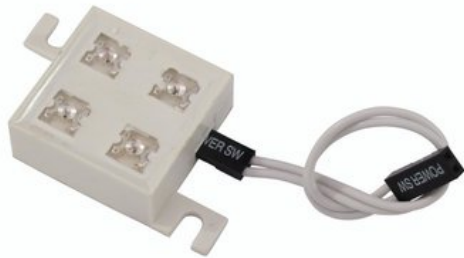

EUROLITE SMI-4G 15V LED

Small PBC with 4 LED modules and mounting points for indoor use

Réf. : 51929304

GTIN: 4026397239201

L'article n'est plus disponible.

Caractéristiques:

- Each unit comes with connecting cable
- Can be changed or combined with other colors anytime
- Advantages of LED technology: long life of the LEDs, low power consumption, minimal heat emission, defacto maintenance free with brilliant light radiation
- Power unit and mounting materials not included in delivery
- Modules available in 5 colors

Logistique

EAN / GTIN: 4026397239201

Poids: 0,01 kg

Longueur: 0.13 m

Largeur: 0.07 m

Hauteur: 0.00 m

Données techniques:

Dimension:	Largeur : 27,5 cm Profondeur : 11,5 cm Hauteur : 27,5 cm
Voltage:	15 V
Power consumption:	25mA
LED number:	4
Lifetime:	50000 h
Dimensions (L x W x H):	27.5 x 27.5 x 11.5 mm
Weight:	11 g

Spécifications juridiques

Produit spécial: Non destiné à l'éclairage de la pièce dans les ménages

Utilisation: Éclairage pour effets de spectacle
