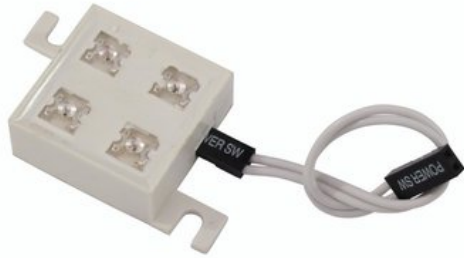

EUROLITE SMI-4Y 15V LED

Small PBC with 4 LED modules and mounting points for indoor use

Réf. : 51929308

GTIN: 4026397239232

L'article n'est plus disponible.

Caractéristiques:

- Each unit comes with connecting cable
- Can be changed or combined with other colors anytime
- Advantages of LED technology: long life of the LEDs, low power consumption, minimal heat emission, defacto maintenance free with brilliant light radiation
- Power unit and mounting materials not included in delivery
- Modules available in 5 colors

Logistique

EAN / GTIN: 4026397239232

Poids: 0,01 kg

Longueur: 0.13 m

Largeur: 0.07 m

Hauteur: 0.01 m

Données techniques:

Dimension:	Largeur : 27,5 cm Profondeur : 11,5 cm Hauteur : 27,5 cm
Voltage:	15 V
Power consumption:	25mA
LED number:	4
Lifetime:	50000 h
Dimensions (L x W x H):	27.5 x 27.5 x 11.5 mm
Weight:	11 g

Spécifications juridiques

Produit spécial: Non destiné à l'éclairage de la pièce dans les ménages

Utilisation: Éclairage pour effets de spectacle
