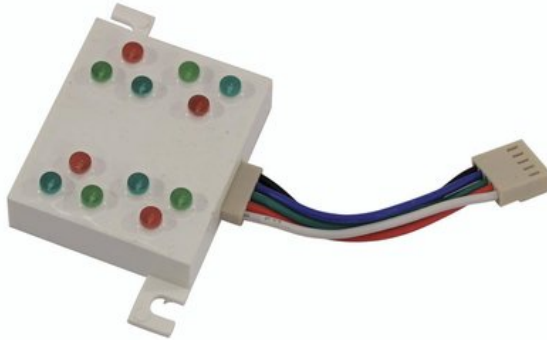

## EUROLITE SMI-12 RGB 15V LED

Small PBC with LED-modules and mounting points for indoor use

Réf. : 51929334

GTIN: 4026397239539

**L'article n'est plus disponible.**

### Caractéristiques:

- Each unit comes with connecting cable
- RGB color change
- Control via handy controller
- Advantages of LED technology: long life of the LEDs, low power consumption, minimal heat emission, defacto maintenance free with brilliant light radiation
- Power unit and mounting materials not included in delivery

### Logistique

EAN / GTIN: 4026397239539

Poids: 0,05 kg

Longueur: 0.17 m

Largeur: 0.12 m

Hauteur: 0.01 m

### Données techniques:

Puissance totale de raccordement:	1,00 W
Dimension:	Largeur : 5,1 cm Profondeur : 4,4 cm Hauteur : 1,4 cm
Voltage:	15 V DC
LED number:	12
Lifetime:	50000 h
Dimensions (L x W x H):	51 x 44 x 14 mm
Weight:	52 g