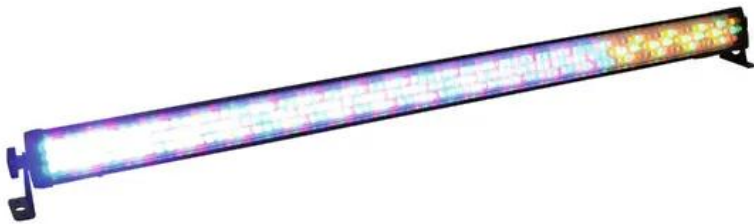

EUROLITE LED BAR-252 RGBA 10mm 20°

Versatile LED-RGBA color changer

Réf. : 51930418

GTIN: 4026397397031

Caractéristiques:

- Operable in stand-alone mode or via DMX
- DMX512 control possible via any commercial DMX controller (occupies max.19 channels)
- 4, 6 or 19 DMX channels selectable for numerous applications
- Sound-control via built-in microphone
- Comfortable addressing and setting via control panel with LCD display and four operating buttons
- Functions: Static colors, RGBA color blend, internal programs, dimmer and strobe settings via DMX, Master/Slave
- Equipped with 252 x 10 mm LED
- Locking possibility at the mounting bracket
- Ready for connection with power cord and safety plug
- Available in 2 LED beam angles: 20° or 40°
- Advantages of high-power LED technology: extreme light output, long life, low power consumption, defacto maintenance free with brilliant light radiation
- Effet stroboscope
- Commandé via stand-alone; DMX
- Fixtures disponibles pour Light 'J; LED PC-Control 512
- Avec un Angle de départ de 20°

Logistique

EAN / GTIN: 4026397397031

Poids: 3,05 kg

Longueur: 1.08 m

Largeur: 0.12 m

Hauteur: 0.13 m

Données techniques:

Alimentation électrique: 230 V AC, 50 Hz

Puissance totale de raccordement: 24,00 W

Type de protection: IP20

Type de lampe:	Lampe LED
Canaux DMX:	6; 4
Commande:	Stand-alone; DMX
Fixtures disponibles pour:	Light´J; LED PC-Control 512
Angle de départ (1/2 pic):	20°
Couleur du boîtier:	Noir
Dimension:	Longueur : 108 cm Profondeur : 6,5 cm Hauteur : 9 cm
Poids:	2,65 kg
DMX channels:	max. 19: 4 / 6 / 19
DMX connection:	3-pin XLR
Sound-control:	via built-in microphone
LED type:	10 mm
LED number:	252
Beam angle:	20°
Dimensions (L x W x H):	1075 x 65 x 90 mm
Produit spécial:	Non destiné à l'éclairage de la pièce dans les ménages
Utilisation:	Éclairage pour effets de spectacle