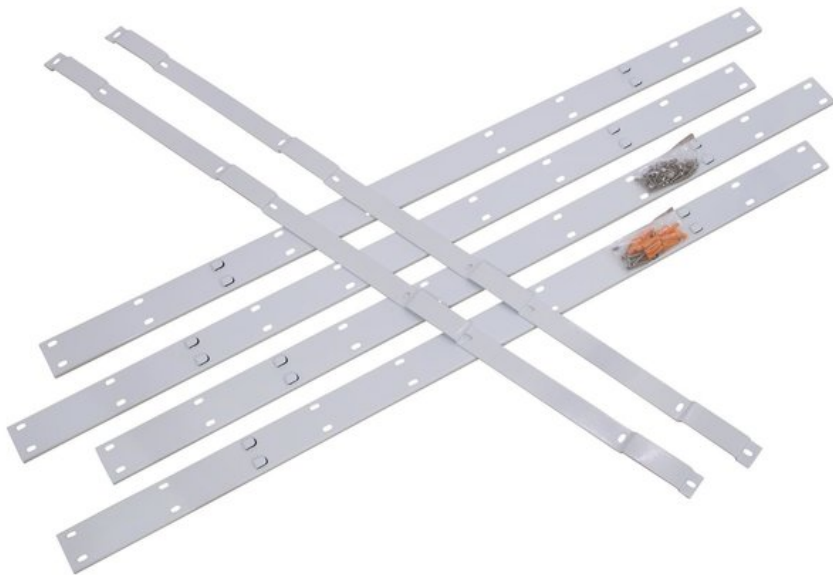

## EUROLITE Wall mounting frame for 16x LED Panel

LED wall now possible!

Réf. : 51930501

GTIN: 4026397286366

**L'article n'est plus disponible.**

### Caractéristiques:

- Mounting frame for 4 x 4 EUROLITE LED Panels

### Logistique

EAN / GTIN: 4026397286366

Poids: 3,50 kg

Longueur: 1.04 m

Largeur: 0.06 m

Hauteur: 0.07 m