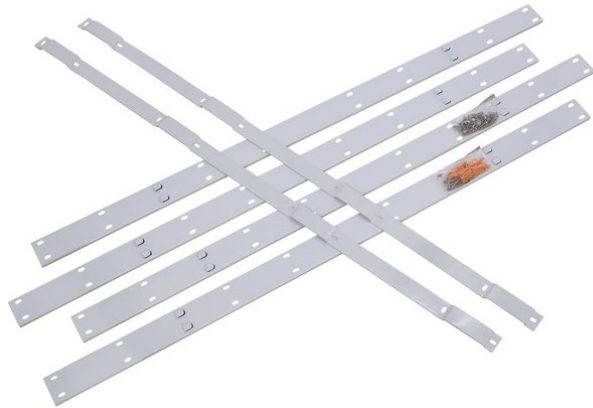

eurolite®

Wall mounting frame for 16x LED Panel

LED wall now possible!

Réf. : 51930501

GTIN: 4026397286366

L'article n'est plus disponible.

eurolite®

Wall mounting frame for 16x LED Panel

LED wall now possible!

Réf. : 51930501

GTIN: 4026397286366

Caractéristiques:

- Mounting frame for 4 x 4 EUROLITE LED Panels