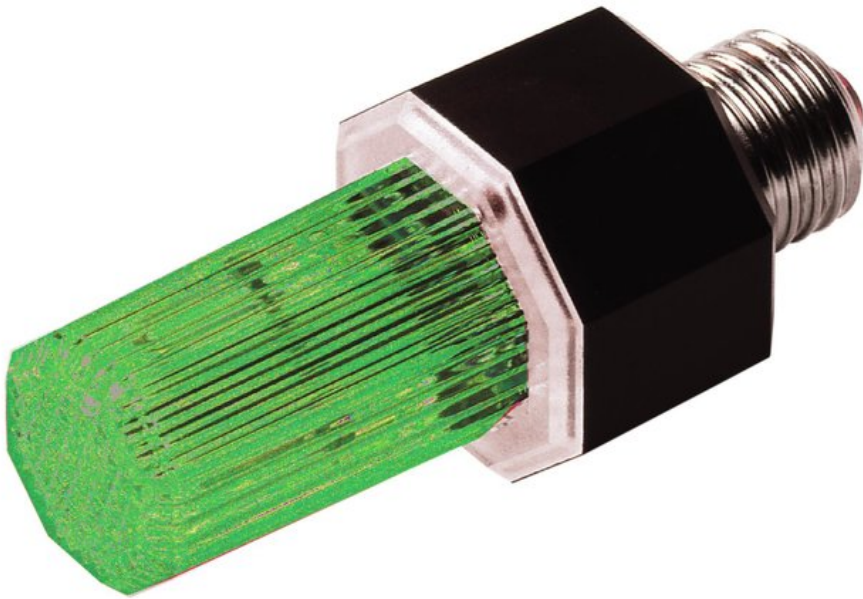

## EUROLITE Strobe with E-27 base, green

Small strobe effect

Réf. : 52200765

GTIN: 4026397157031

**L'article n'est plus disponible.**

### Caractéristiques:

- The idea for party rooms or entrance areas of discos
- Just screw it in - ready!

### Logistique

EAN / GTIN: 4026397157031

Poids: 0,09 kg

Longueur: 0.22 m

Largeur: 0.12 m

Hauteur: 0.06 m

### Données techniques:

Alimentation électrique:	230 V AC, 50 Hz
Puissance totale de raccordement:	5,00 W
Dimension:	Hauteur : 11 cm Diamètre : Ø 4,8 cm
Flash-rate:	1-3 Hz
Lifetime:	2000000 Flashes
Dimensions (Lxd):	110 x 48 mm
Weight:	61 g
Spécifications juridiques	
Produit spécial:	Non destiné à l'éclairage de la pièce dans les ménages
Utilisation:	Éclairage pour effets de spectacle