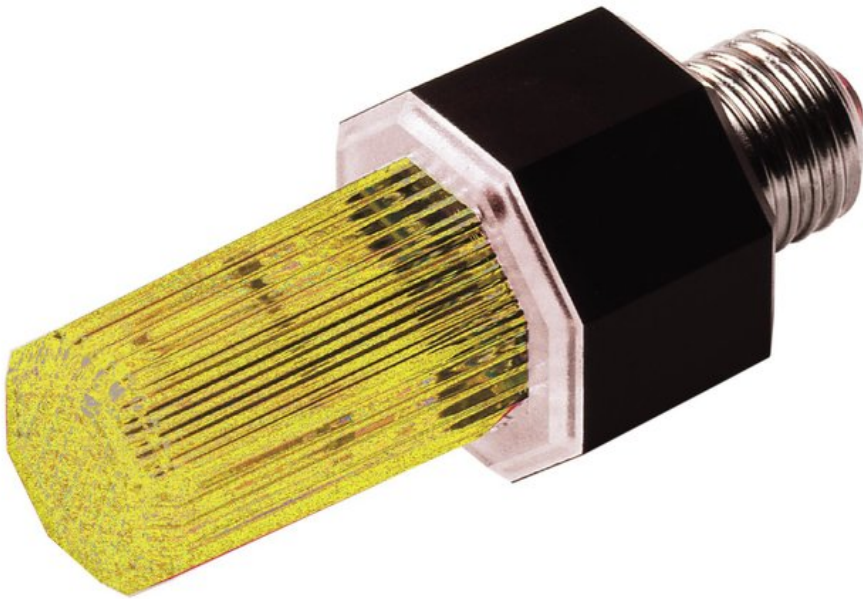

EUROLITE Strobe with E-27 base, yellow

Small strobe effect

Réf. : 52200775

GTIN: 4026397157079

L'article n'est plus disponible.

Caractéristiques:

- For party rooms or entrance areas of discos
- Just screw it in - ready!

Données techniques:

| | |
|-----------------------------------|--|
| Alimentation électrique: | 230 V AC, 50 Hz |
| Puissance totale de raccordement: | 5,00 W |
| Dimension: | Hauteur : 11 cm Diamètre : Ø 4,8 cm |
| Flash-rate: | 1-3 Hz |
| Lifetime: | 2000000 Flashes |
| Dimensions (Lxd): | 110 x 48 mm |
| Weight: | 61 g |
| Spécifications juridiques | |
| Produit spécial: | Non destiné à l'éclairage de la pièce dans les ménages |
| Utilisation: | Éclairage pour effets de spectacle |