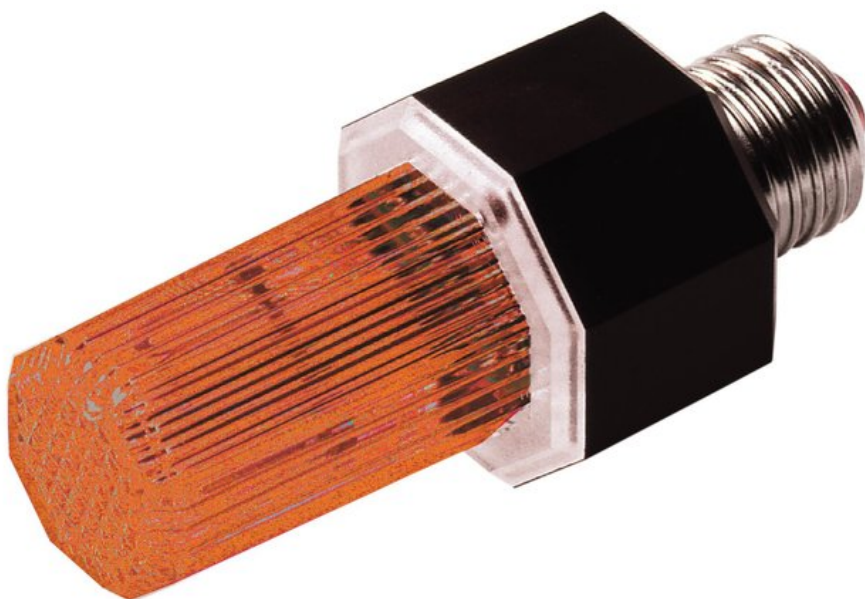

## EUROLITE strobe with E-27 base, orange

It's really easy!

Réf. : 52200785

GTIN: 4026397157116

**L'article n'est plus disponible.**

### Caractéristiques:

- The idea for party rooms or entrance areas of discos
- Just screw it in - ready!

### Données techniques:

Alimentation électrique:	230 V AC, 50 Hz
Puissance totale de raccordement:	5,00 W
Dimension:	Hauteur : 11 cm Diamètre : Ø 4,8 cm
Flash-rate:	1-3 Hz
Lifetime:	2000000 Flashes
Dimensions (Lxd):	110 x 48 mm
Weight:	61 g
Spécifications juridiques	
Produit spécial:	Non destiné à l'éclairage de la pièce dans les ménages
Utilisation:	Éclairage pour effets de spectacle