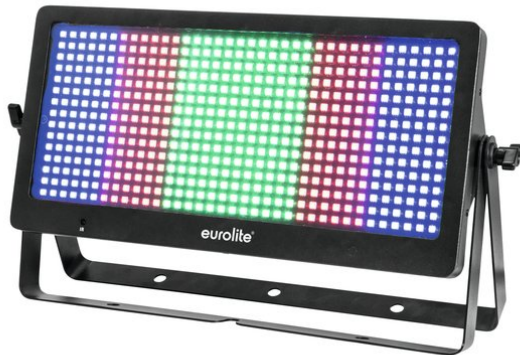

eurolite®

LED Strobe SMD PRO 540 DMX RGB

Stroboscope/lampe à faisceau large/blinder multifonctionnel
aux 540 LED SMD RGB très lumineuses

Réf. : 52200915

GTIN: 4026397617528

Prix de catalogue: 343.91 €
TVA 19% incl.

eurolite®

LED Strobe SMD PRO 540 DMX RGB

Stroboscope/lampe à faisceau large/blinder multifonctionnel
aux 540 LED SMD RGB très lumineuses

Réf. : 52200915

GTIN: 4026397617528

Caractéristiques:

- 540 LED puissantes SMD 5050 3in1 TCL RGB (mélange de couleurs homogène)
6 segments pouvant être commandés individuellement
- Effet stroboscope; Effet wash; effet aveuglant
- 5 programmes de spectacle intégrés
- Choix de couleur direct pour 17 couleurs
- Commandé via stand-alone; DMX; Télécommande infrarouge; Commande de la musique via Microphone; Fonction maître/esclave
- Exempt de scintillements
- Avec Double étrier
- Écran LED 7 segments 4 chiffres
- Mélange de couleurs en continu; Dimmer électronique
- Déjà préprogrammé pour %: Light 'J; LED PC-Control 512; Light Captain
- Entrée et sortie secteur pour interconnecter facilement jusqu'à 8 appareils