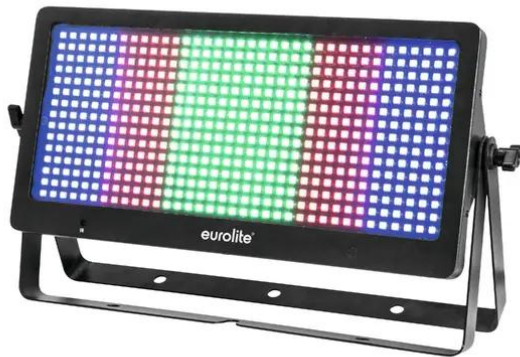

eurolite®

LED Strobe SMD PRO 540 DMX RGB

Stroboscope/lampe à faisceau large/blinder multifonctionnel
aux 540 LED SMD RGB très lumineuses

Réf. : 52200915

GTIN: 4026397617528

eurolite®

LED Strobe SMD PRO 540 DMX RGB

Stroboscope/lampe à faisceau large/blinder multifonctionnel
aux 540 LED SMD RGB très lumineuses

Réf. : 52200915

GTIN: 4026397617528

Caractéristiques:

- 540 LED SMD 5050 3in1 R/G/B (mélange de couleurs homogène)
6 segments pouvant être commandés individuellement
- Mélange de couleurs en continu; Dimmer électronique
- Effet stroboscope; effet wash; effet aveuglant
- 5 programmes de spectacle intégrés
- Choix de couleur direct pour 17 couleurs prédéfinies
- Commandé via stand-alone; DMX; Télécommande infrarouge; commande de la musique via microphone; fonction maître/esclave
- Fixtures disponibles pour Light´J; LED PC-Control 512; Light Captain
- Exempt de scintillements
- Avec Double étrier
- Écran LED 7 segments 4 chiffres
- Entrée et sortie secteur pour interconnecter facilement jusqu'à 8 appareils