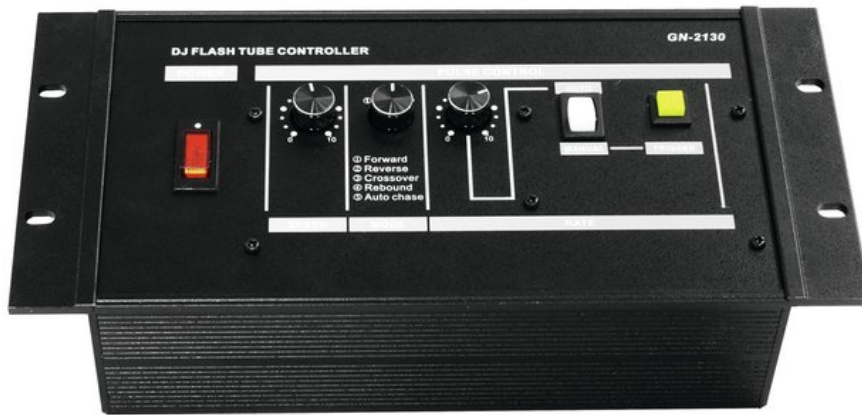

EUROLITE Flashlight DJ Controller for 40 tubes

For 40 tubes

Réf. : 52205220

GTIN: 4026397001068

L'article n'est plus disponible.

Caractéristiques:

- Up to 40 tubes can be controlled with the DJ-Controller
- The start of a flashing cycle can be triggered per trigger button or automatically with adjustable flash-start speed (rate)
- The running speed can be adjusted steplessly from 5 to 20 flashes per second
- The 4 built-in programs can be selected separately or can run successively

Logistique

EAN / GTIN: 4026397001068

Poids: 1,90 kg

Longueur: 0.32 m

Largeur: 0.23 m

Hauteur: 0.20 m

Données techniques:

Alimentation électrique: 230 V AC, 50 Hz

Dimension: Largeur : 45 cm
Profondeur : 13,5 cm
Hauteur : 12,6 cm

Poids: 1,75 kg

Max. total load: 10 Ampere

Dimensions: 45 x 135 x 126 mm