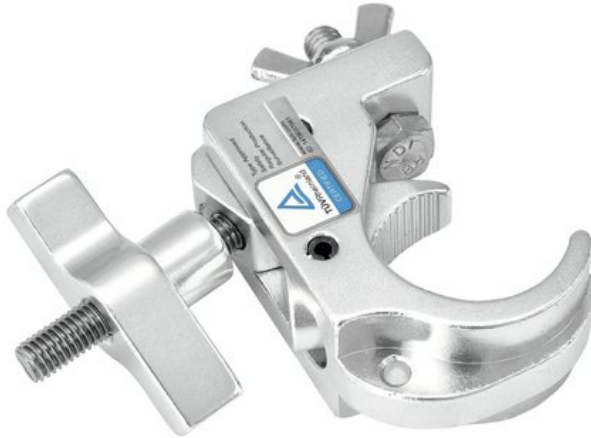

EUROLITE Crochet de fixation théâtre TH35-75 argent

Crochet de montage PRO pour tubes de 35 mm, charge maximale WLL 75 kg

Réf. : 58000763

GTIN: 4026397607345

L'article n'est plus disponible.

Caractéristiques:

- Crochets pour l'installation de projecteurs, d'effets lumineux, etc. via un système de traverses
- Crochet Quick-Lock avec grande vis à oreilles pour faciliter le montage

Données techniques:

Charge maximale BGV C1 (8 fois):	37,5 kg
Charge maximale WLL (4 fois):	75 kg
Diamètre du tuyau zone:	32 - 35 mm
Matériau:	Aluminium coulé
Couleur:	Argenté
Vis de fixation:	M8
Dimension:	Longueur : 9 cm Largeur : 3 cm Profondeur : 3 cm
Poids:	192 g

Logistique

EAN / GTIN: 4026397607345
Poids: 0,20 kg
Longueur: 0,12 m
Largeur: 0,10 m
Hauteur: 0,04 m