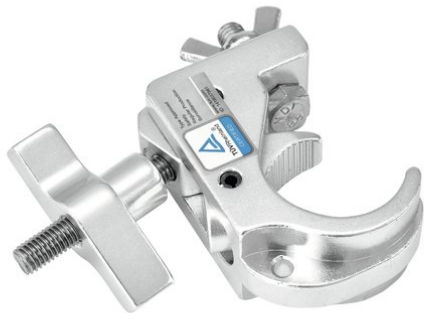

## Crochet de fixation théâtre TH35-75 argent

Crochet de montage PRO pour tubes de 35 mm, charge maximale WLL 75 kg

Réf. : 58000763

GTIN: 4026397607345

**L'article n'est plus disponible.**

## Crochet de fixation théâtre TH35-75 argent

Crochet de montage PRO pour tubes de 35 mm, charge maximale WLL 75 kg

Réf. : 58000763

GTIN: 4026397607345

### Caractéristiques:

---

- Crochets pour l'installation de projecteurs, d'effets lumineux, etc. via un système de traverses
- Crochet Quick-Lock avec grande vis à oreilles pour faciliter le montage