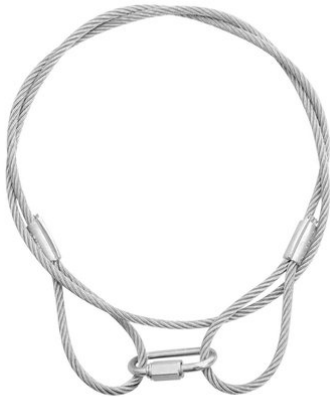

eurolite®

Steel Rope 900x4mm silver

Simple steel rope

Réf. : 58010434

GTIN:

L'article n'est plus disponible.

eurolite®

Steel Rope 900x4mm silver

Simple steel rope

Réf. : 58010434

GTIN:

Caractéristiques:

Simple steel rope

- Suitable for installing light loads
- With two loops
- 4 mm quick link (form A) included
- Vous trouverez de plus amples informations sur ce produit dans la rubrique « Téléchargements » de la fiche technique

EUROLITE Steel rope 900x4mm sil.without quick l.

Simple steel rope

- Suitable for installing light loads
- With two loops
- Vous trouverez de plus amples informations sur ce produit dans la rubrique « Téléchargements » de la fiche technique