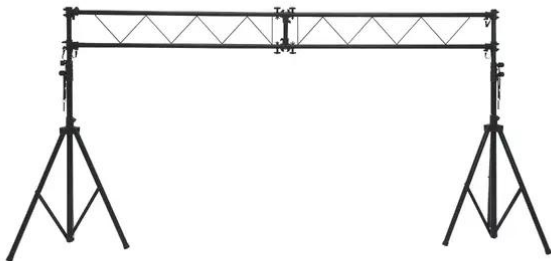

## Show Stand III alu

Jeu de trépieds d'une hauteur de 320 cm max. et d'une largeur de 300 cm, charge maximale 50 kg

Réf. : 59007030

GTIN: 4026397616309

### Caractéristiques:

---

- Assemblage simple
- Réglable en hauteur
- Tube porteur: 35 mm