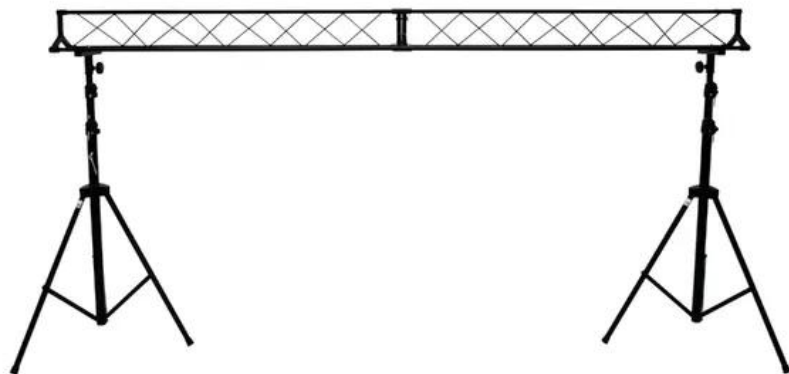

EUROLITE EU Show Stand

Jeu de trépieds d'une hauteur de 315 cm max. et d'une largeur de 300 cm, charge maximale 60 kg

Réf. : 59007032

GTIN: 4026397633269

Caractéristiques:

- Assemblage simple
- Réglable en hauteur
- Made in Europe

Logistique

EAN / GTIN: 4026397633269

Poids: 23,15 kg

Longueur: 0.61 m

Largeur: 0.25 m

Hauteur: 1.54 m

Article encombrant

Données techniques:

Construction:	Assemblage simple
Charge maximale:	Distribue 60 kg
Hauteur:	Maximal : 315 cm Minimal : 150 cm
Type (trépied en général):	Pied à tiroir manuel/lumière
Matériau:	Acier/magnésium; acier/magnésium
Couleur:	Noir
Dimension:	Largeur : 300 cm
Poids:	20,20 kg
Système d'enregistrement:	Ø 28mm
Diamètre du tuyau zone:	18