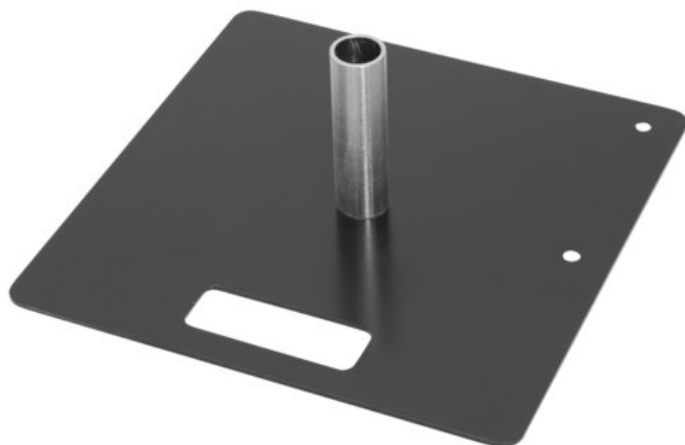

EUROLITE MCS-1/BP 45x45cm

Plaque de base pour support mobile pour rideau MCS-4248

Réf. : 59007048

GTIN: 4026397685237

Prix de catalogue: 136.85 €

TVA 19% incl.

Caractéristiques:

Données techniques:

Matériau:	Acier
Couleur:	Noir
Dimension:	Longueur : 45 cm Largeur : 45 cm
Poids:	7,70 kg

Logistique

EAN / GTIN: 4026397685237
Poids: 7,95 kg
Longueur: 0.55 m
Largeur: 0.55 m
Hauteur: 0.06 m