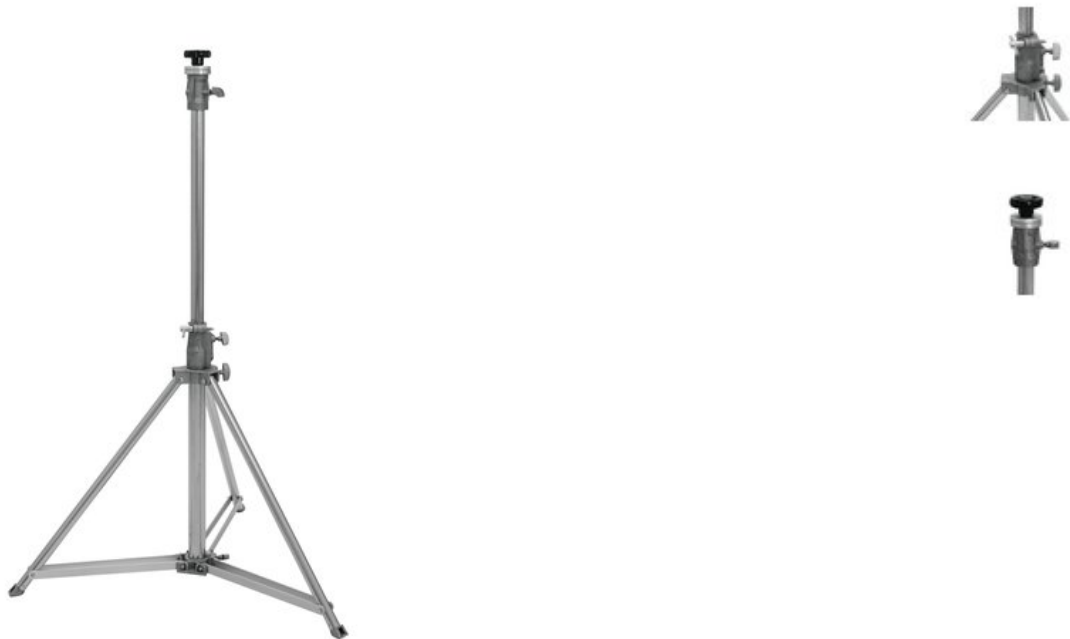

EUROLITE STV-200 Follow Spot Stand, Stainless Steel

PRO version with ball bearing head, maximum load 50 kg, maximum height 160 cm

Réf. : 59007123

GTIN: 4026397646115

L'article n'est plus disponible.

Caractéristiques:

- Professional follow stand for mobile lighting systems
- Stand head lies on a ball-bearing
- Heavy-duty stainless steel version for extra stability and safety
- Easy handling
- Safety ring for height adjustment
- Réglable en hauteur

Logistique

EAN / GTIN: 4026397646115

Poids: 7,00 kg

Longueur: 1.10 m

Largeur: 0.18 m

Hauteur: 0.17 m

Données techniques:

Charge maximale:	50 kg
Hauteur:	Maximal : 160 cm Minimal : 110 cm
Système d'enregistrement:	Filetage M12
Type (trépied en général):	Pied à tiroir manuel/lumière
Matériau:	Aluminium; Acier inoxydable
Couleur:	Argenté
Poids:	6,30 kg