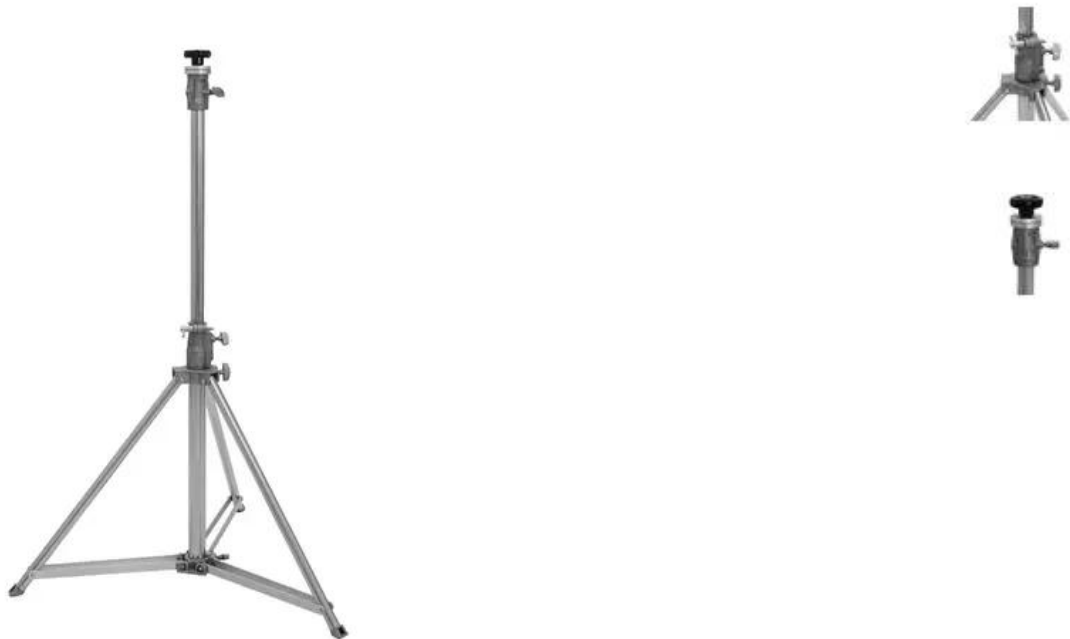

## EUROLITE STV-200 Follow Spot Stand, Stainless Steel

PRO version with ball bearing head, maximum load 50 kg, maximum height 160 cm

Réf. : 59007123

GTIN: 4026397646115

### Caractéristiques:

- Professional follow stand for mobile lighting systems
- Stand head lies on a ball-bearing
- Heavy-duty stainless steel version for extra stability and safety
- Easy handling
- Safety ring for height adjustment
- Réglable en hauteur

### Logistique

EAN / GTIN: 4026397646115

Poids: 7,00 kg

Longueur: 1.10 m

Largeur: 0.18 m

Hauteur: 0.17 m

### Données techniques:

Charge maximale:	50 kg
Hauteur:	Maximal : 160 cm Minimal : 110 cm
Système d'enregistrement:	Filetage M12
Type (trépied en général):	Pied à tiroir manuel/lumière
Matériau:	Aluminium; Acier inoxydable
Couleur:	Argenté
Poids:	6,30 kg