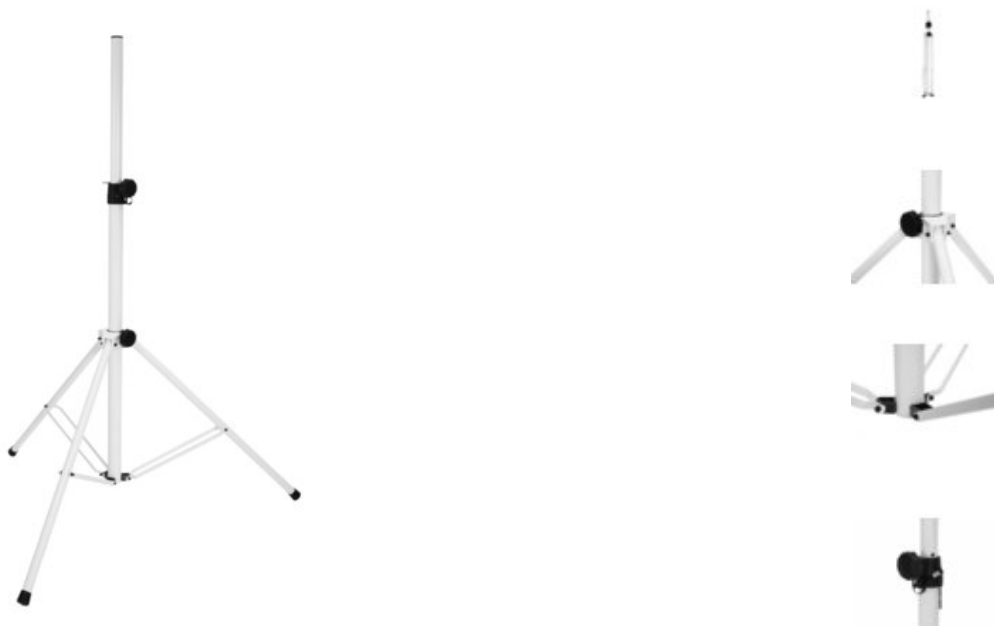

OMNITRONIC Pied d'enceinte BS-2 EU blanc

Grand pied d'enceinte en acier, hauteur réglable de 117 à 205 cm, charge maximale 50 kg

Réf. : 60004165

GTIN: 4026397680409

Prix de catalogue: 77.23 €

TVA 19% incl.

Caractéristiques:

- Hauteur réglable, avec boulon de sécurité
- Diamètre du tube : Ø 35 mm
- Réglable en hauteur
- Résistant aux rayures et aux chocs
- Made in Europe

Logistique

EAN / GTIN: 4026397680409

Poids: 5,00 kg

Longueur: 0.15 m

Largeur: 0.15 m

Hauteur: 1.10 m

Données techniques:

Charge maximale:	50 kg
Hauteur:	Maximal : 205 cm Minimal : 117 cm
Système d'enregistrement:	Ø 35 mm
Type (trépied en général):	Pied à tiroir manuel/pied d'enceinte
Matériau:	Acier
Couleur:	Blanc, verni; , résistant aux rayures et aux chocs
Dimension de transport:	1,1 m x 17 cm x 14 cm
Poids:	4,50 kg