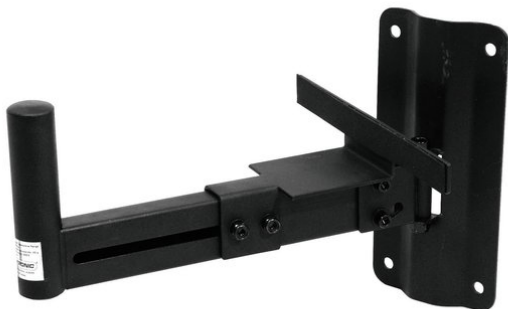

## Support mural XY pour enceintes

Fixation avec zone de serrage (130-255 mm)  
pivotante/inclinable, charge maximale 25 kg

Réf. : 60004620

GTIN: 4026397147469

**Prix de catalogue: 39.15 €**

TVA 19% incl.

## Support mural XY pour enceintes

Fixation avec zone de serrage (130-255 mm)  
pivotante/inclinable, charge maximale 25 kg

Réf. : 60004620

GTIN: 4026397147469

### Caractéristiques:

---

- Support mural pour toutes les enceintes avec bride d'encastrement
- Angle d'inclinaison horizontal et vertical réglable
- Modèle très stable