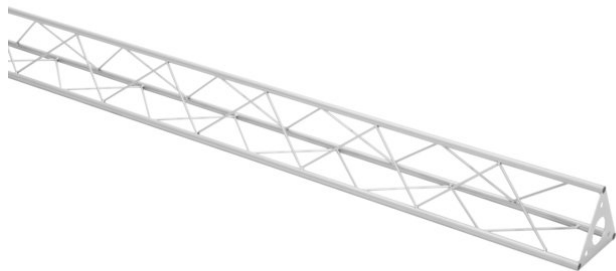

## Traverse ST-2000 argent

Les traverses décoratives

Réf. : 60112054

GTIN: 4026397658446

**Prix de catalogue: 95.08 €**

TVA 19% incl.

## Traverse ST-2000 argent

Les traverses décoratives

Réf. : 60112054

GTIN: 4026397658446

### Caractéristiques:

---

- Une multitude de traverses et de coins permettent de créer des structures spatiales fantaisistes
  - Les constructions DECOTRUSS sont conçues comme des éléments de design
  - Assemblage simple
  - Tube porteur: 15 mm
  - Pour des domaines d'application tels que: Agencement de magasin; Agencement de salons et magasin
- L'étendue des fournitures
- 1 x traverse, 1 x mode d'emploi