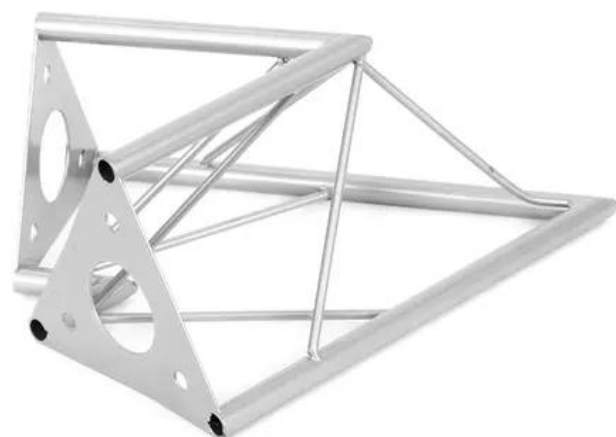

DECOTRUSS Coin 2 voies 60° SAC-20 argent

Les traverses décoratives

Réf. : 60112078

GTIN: 4026397175134

Caractéristiques:

- Une multitude de traverses et de coins permettent de créer des structures spatiales fantaisistes
- Les constructions DECOTRUSS sont conçues comme des éléments de design
- Assemblage simple
- Tube porteur: 15 mm
- Pour des domaines d'application tels que: Agencement de magasin; Agencement de salons et magasin

Logistique

EAN / GTIN: 4026397175134

Poids: 1,02 kg

Longueur: 0.34 m

Largeur: 0.32 m

Hauteur: 0.14 m

Données techniques:

Construction:	Assemblage simple
Tube porteur:	15 mm x 1,5 mm
Couleur:	Couleurs alu, thermolaqué
Entretoise diamètre x épaisseur:	Matériau massif 5 mm
Dimension:	Longueur : 30 cm Largeur : 30 cm Hauteur : 13 cm
Poids:	0,95 kg