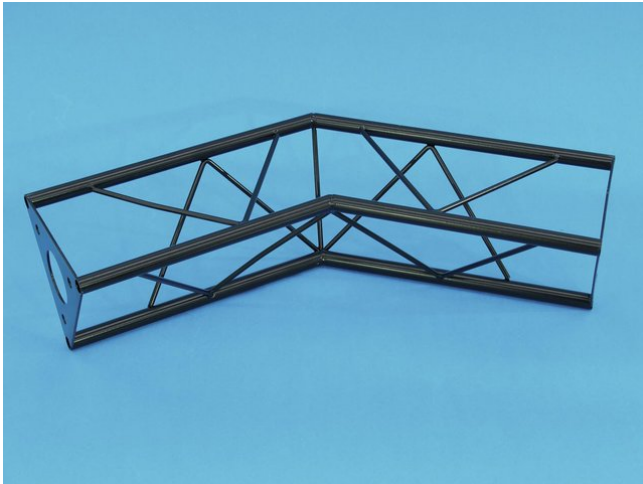

decoTruss

corner 2-way 135° SAC 23 black

Réf. : 60112100
GTIN: 4026397243536

L'article n'est plus disponible.

decoTruss

corner 2-way 135° SAC 23 black

Réf. : 60112100
GTIN: 4026397243536

Caractéristiques:
