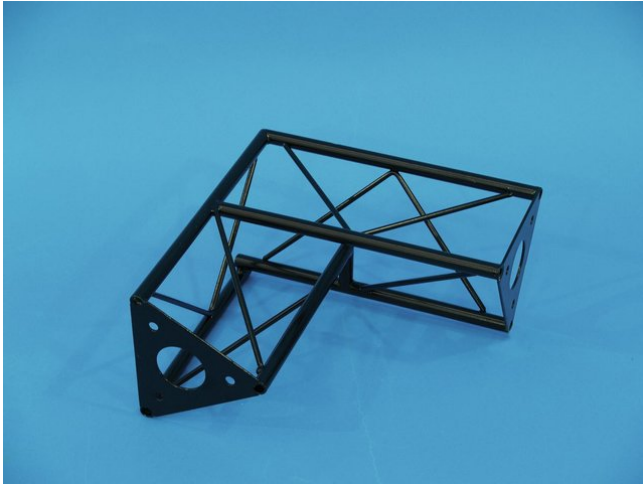

decoTruss

corner vert. left SAC 27 black

Réf. : 60112140
GTIN: 4026397243611

L'article n'est plus disponible.

decoTruss

corner vert. left SAC 27 black

Réf. : 60112140
GTIN: 4026397243611

Caractéristiques:
