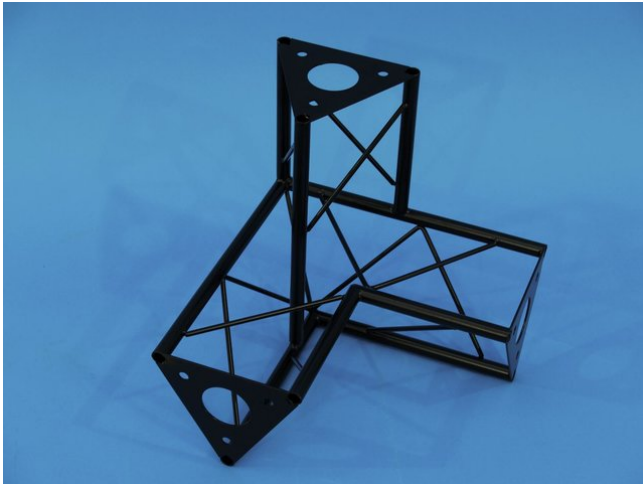

## Corner 3-Way $\Lambda$ i SAL 32 black

Réf. : 60112160  
GTIN: 4026397243659

**L'article n'est plus disponible.**

## Corner 3-Way $\Lambda$ i SAL 32 black

Réf. : 60112160  
GTIN: 4026397243659

**Caractéristiques:**

---