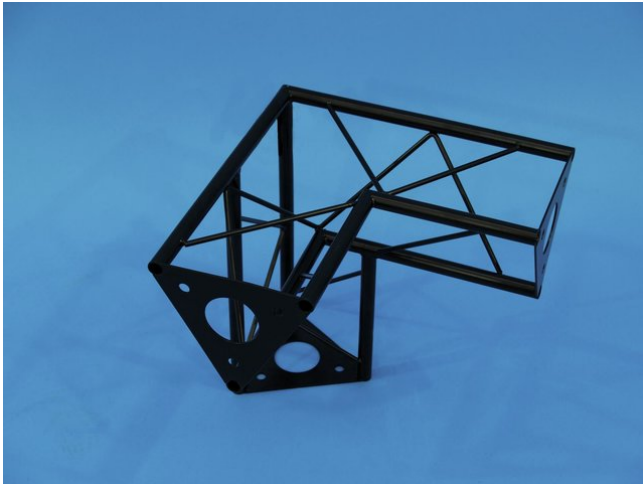

## corner 3-way Vri SAL 33 black

Réf. : 60112170  
GTIN: 4026397243673

**L'article n'est plus disponible.**

## corner 3-way Vri SAL 33 black

Réf. : 60112170  
GTIN: 4026397243673

**Caractéristiques:**

---