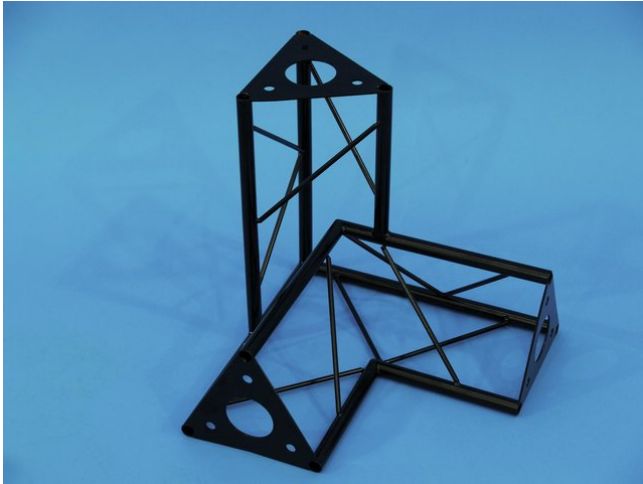

decoTruss

---

corner 3-way Vle SAL 34 black

Réf. : 60112176
GTIN: 4026397243697

L'article n'est plus disponible.

decoTruss

---

corner 3-way Vle SAL 34 black

Réf. : 60112176
GTIN: 4026397243697

Caractéristiques: