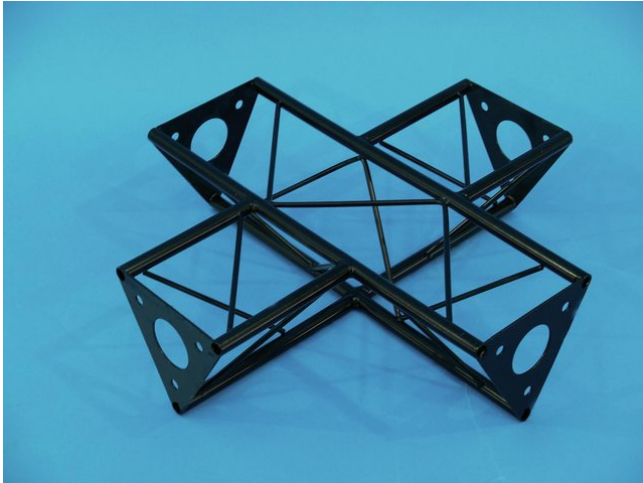

## crossing 4-way SAC 41 black

Réf. : 60112190  
GTIN: 4026397243710

**L'article n'est plus disponible.**