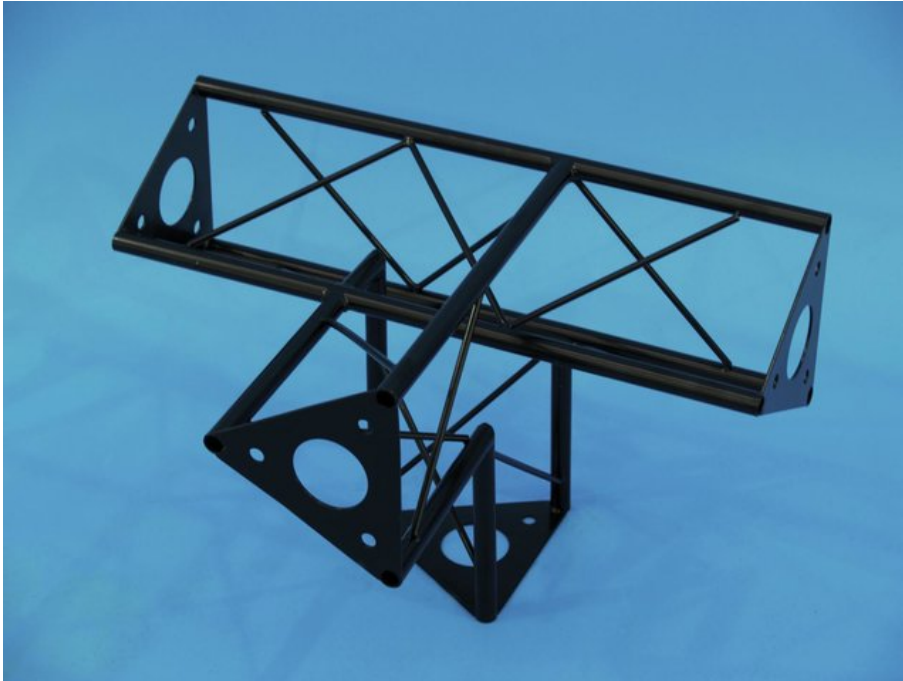

DECOTRUSS corner 4-way I+h SAC 45 black

Réf. : 60112210
GTIN: 4026397243758

L'article n'est plus disponible.

Caractéristiques:

Données techniques:

Logistique

EAN / GTIN: 4026397243758
Poids: 2,15 kg
Longueur: 0.48 m
Largeur: 0.30 m
Hauteur: 0.30 m