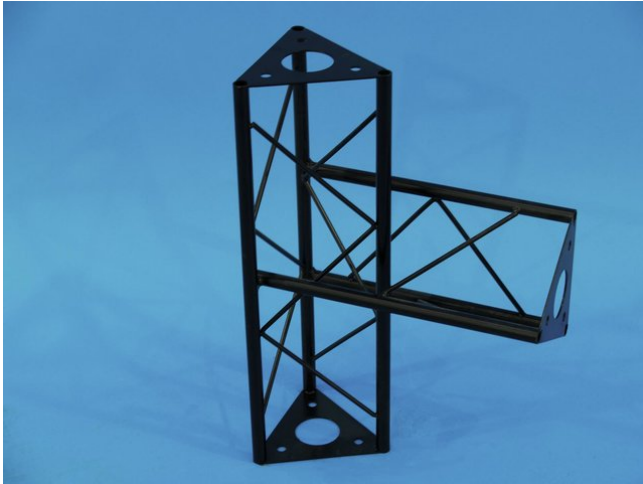

## T-pc 3-way vert. SAT 35 black

Réf. : 60112220  
GTIN: 4026397243772

**L'article n'est plus disponible.**

## T-pc 3-way vert. SAT 35 black

Réf. : 60112220  
GTIN: 4026397243772

**Caractéristiques:**

---