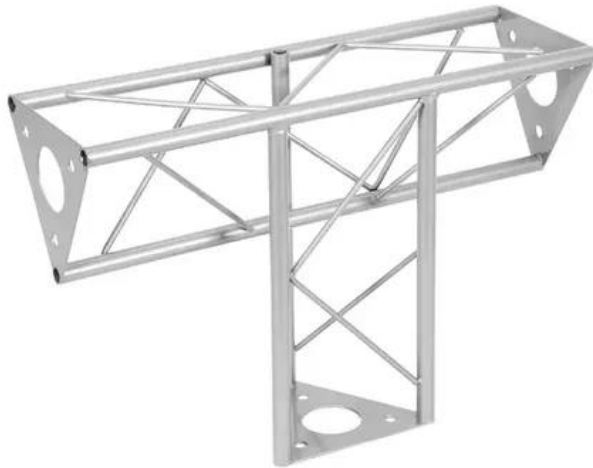

DECOTRUSSE Élément en T 3 voies vertical SAT-35

Les traverses décoratives

Réf. : 60112224

GTIN: 4026397658668

Prix de catalogue: 58.31 €

TVA 19% incl.

Caractéristiques:

- Une multitude de traverses et de coins permettent de créer des structures spatiales fantaisistes
- Les constructions DECOTRUSSE sont conçues comme des éléments de design
- Assemblage simple
- Tube porteur: 15 mm
- Pour des domaines d'application tels que: Agencement de magasin; Agencement de salons et magasin

L'étendue des fournitures

- 1 x traverse, 1 x Mode d'emploi

Logistique

EAN / GTIN: 4026397658668

Poids: 1,80 kg

Longueur: 0.41 m

Largeur: 0.30 m

Hauteur: 0.15 m

Données techniques:

Construction:	Assemblage simple
Tube porteur:	15 mm x 1,5 mm
Matériau:	Acier (thermolaqué)
Couleur:	Couleurs alu, thermolaqué
Entretoise diamètre x épaisseur:	Matériau massif 5 mm
Dimension:	Longueur : 45 cm Largeur : 30 cm Hauteur : 15 cm
Poids:	1,75 kg