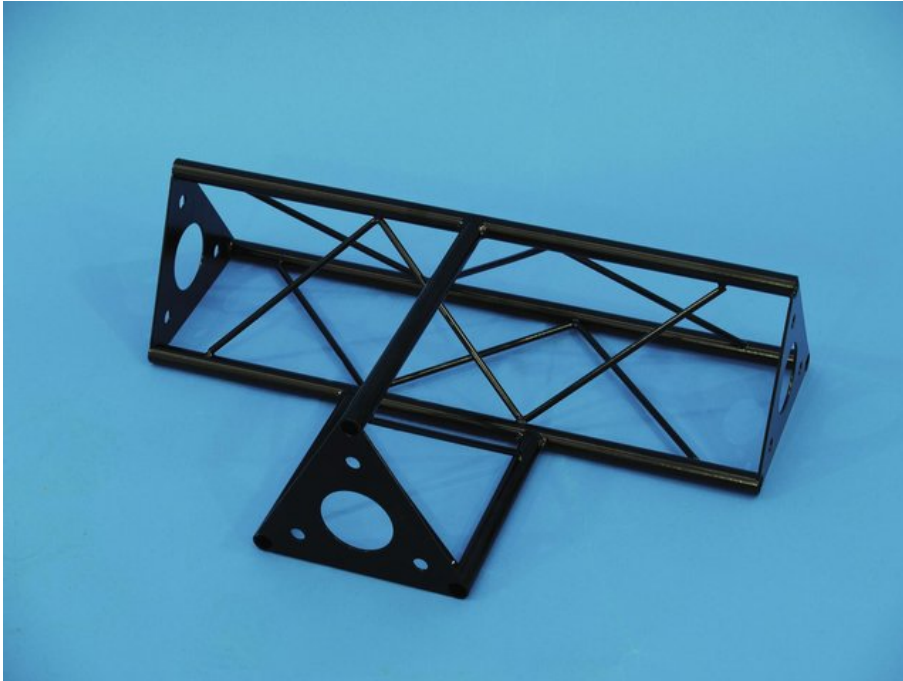

DECOTRUSS T-pc 3-way hori. SAT 36 black

Réf. : 60112230
GTIN: 4026397243796

L'article n'est plus disponible.

Caractéristiques:

Données techniques:

Logistique

EAN / GTIN: 4026397243796
Poids: 1,60 kg
Longueur: 0,45 m
Largeur: 0,30 m
Hauteur: 0,15 m