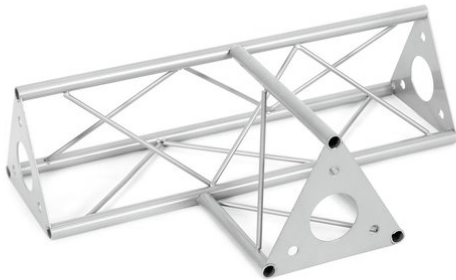

Élément en T 3 voies horizontal SAT-36

Réf. : 60112234
GTIN: 4026397658682

Prix de catalogue: 58.31 €
TVA 19% incl.

Élément en T 3 voies horizontal SAT-36

Réf. : 60112234
GTIN: 4026397658682

Caractéristiques:

- Tube porteur: 15 mm
- Pour des domaines d'application tels que: Agencement de magasin