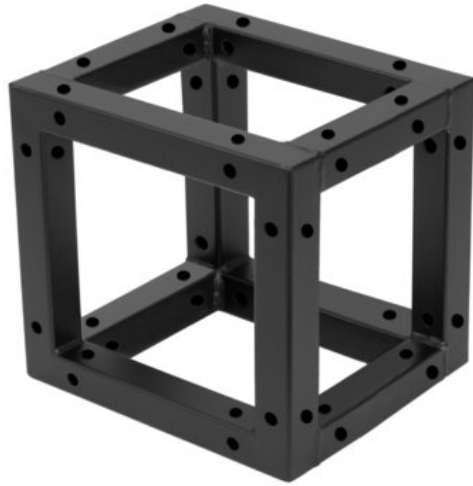

DECOTRUS Quad Corner Block noir

Accessoire pour Quad DECOTRUS - le système de traverse décoratif

Réf. : 60112400

GTIN: 4026397665765

Prix de catalogue: 35.58 €

TVA 19% incl.

Caractéristiques:

- Encombrement réduit de 20 cm
- Montage particulièrement facile par vis M8
- Pour des constructions tendance
- Créez des effets spectaculaires en combinant un éclairage approprié, des plantes vertes, des éléments en laiton et du blanc pour créer un contraste fort
- Veuillez commander le jeu de vis correspondant séparément
- Pour des domaines d'application tels que: Agencement de magasin; DJ itinérants / artistes solos; Installation

Logistique

EAN / GTIN: 4026397665765

Poids: 1,70 kg

Longueur: 0.22 m

Largeur: 0.22 m

Hauteur: 0.23 m

Données techniques:

Matériau: Acier (thermolaqué)

Couleur: Noir, thermolaqué

Dimension: Longueur : 20 cm
Largeur : 20 cm
Profondeur : 20 cm

Poids: 1,50 kg