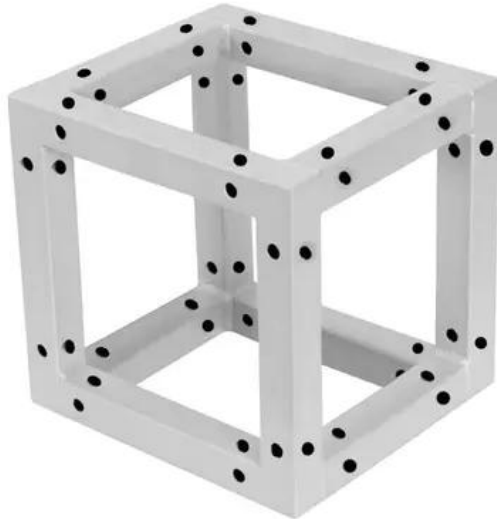

DECOTRUSS Quad Corner Block argent

Réf. : 60112405

Créez des effets spectaculaires en combinant un éclairage approprié, des plantes vertes, des éléments en carton et du blanc pour

Caractéristiques:

- Revêtement gris argenté pour un look tech classique
- Encombrement réduit de 20 cm
- Montage particulièrement facile par vis M8
- Pour des constructions tendance
- Veuillez commander le jeu de vis correspondant séparément
- Pour des domaines d'application tels que: Agencement de magasin; DJ itinérants / artistes solos; installation

Logistique

EAN / GTIN: 4026397665772

Poids: 1,70 kg

Longueur: 0.22 m

Largeur: 0.22 m

Hauteur: 0.23 m

Données techniques:

Couleur: Gris argenté, mat, thermolaqué

Dimension: Longueur : 20 cm
Largeur : 20 cm
Profondeur : 20 cm

Poids: 1,50 kg

Contenu de la livraison:

1 x Appareil