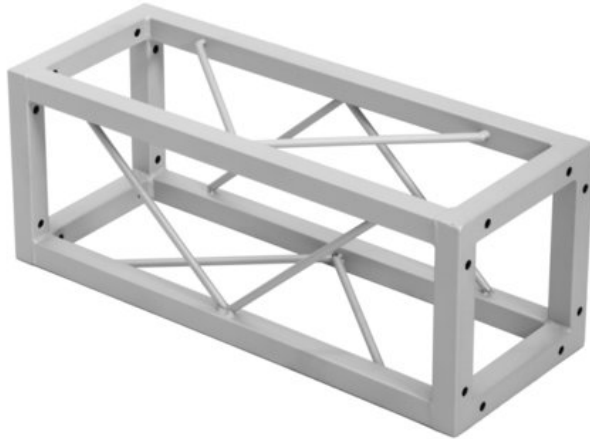

DECOTRUSS Traverse Quad ST-500 argent

Traverse rectangulaire décorative

Réf. : 60112415

GTIN: 4026397665796

L'article n'est plus disponible.

Caractéristiques:

- Small decorative truss
- Silvergrey coating for a classic high-tech look
- Small packing size of 20 cm
- Particularly easy installation with M8 screw
- Easily create trendy designs with the optional corner block
- Achieve great effects in combination with suitable lighting, plants and all kinds of props
- Please order matching screw set separately
- Disponible en plusieurs tailles
- Pour des domaines d'application tels que: Agencement de magasin; DJ itinérants / artistes solos; Installation

Logistique

EAN / GTIN: 4026397665796

Poids: 3,40 kg

Longueur: 0.22 m

Largeur: 0.22 m

Hauteur: 0.53 m

Données techniques:

Couleur: Gris argenté, mat, thermolaqué

Entretoise diamètre x épaisseur: Matériau massif 8 mm

Dimension: Longueur : 50 cm
Largeur : 20 cm
Profondeur : 20 cm

Poids: 3,00 kg