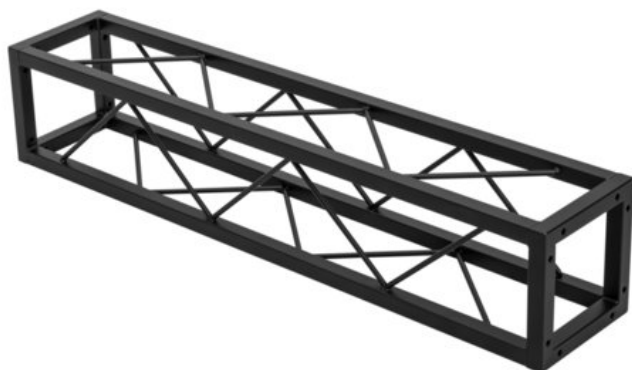

DECOTRUSS Traverse Quad ST-1000 noire

Traverse rectangulaire décorative

Réf. : 60112420

GTIN: 4026397665802

Prix de catalogue: 77.23 €

TVA 19% incl.

Caractéristiques:

- Petite traverse décorative
- Encombrement réduit de 20 cm
- Montage particulièrement facile par vis M8
- Pour des constructions tendance
- Créez des effets spectaculaires en combinant un éclairage approprié, des plantes vertes, des éléments en laiton et du blanc pour créer un contraste fort
- Veuillez commander le jeu de vis correspondant séparément
- Disponible en plusieurs tailles
- Pour des domaines d'application tels que: Agencement de magasin; DJ itinérants / artistes solos; Installation

L'étendue des fournitures

- 1 x traverse

Logistique

EAN / GTIN: 4026397665802

Poids: 6,10 kg

Longueur: 0.22 m

Largeur: 0.22 m

Hauteur: 1.03 m

Données techniques:

Matériau:	Acier (thermolaqué)
Couleur:	Noir, mat, thermolaqué
Entretoise diamètre x épaisseur:	Matériau massif 8 mm
Dimension:	Longueur : 1 m Largeur : 20 cm Profondeur : 20 cm
Poids:	5,40 kg