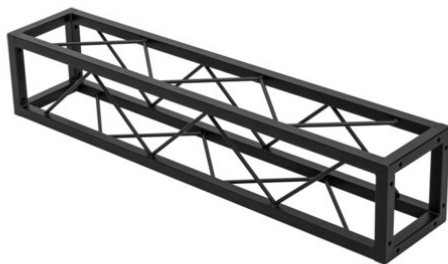

## Traverse Quad ST-1000 noire

Traverse rectangulaire décorative

Réf. : 60112420

GTIN: 4026397665802

**Prix de catalogue: 77.23 €**

TVA 19% incl.

## Traverse Quad ST-1000 noire

Traverse rectangulaire décorative

Réf. : 60112420

GTIN: 4026397665802

### Caractéristiques:

---

- Petite traverse décorative
  - Encombrement réduit de 20 cm
  - Montage particulièrement facile par vis M8
  - Pour des constructions tendance
  - Créez des effets spectaculaires en combinant un éclairage approprié, des plantes vertes, des éléments en laiton et du blanc pour créer un contraste fort
  - Veuillez commander le jeu de vis correspondant séparément
  - Disponible en plusieurs tailles
  - Pour des domaines d'application tels que: Agencement de magasin; DJ itinérants / artistes solos; Installation
- L'étendue des fournitures
- 1 x traverse