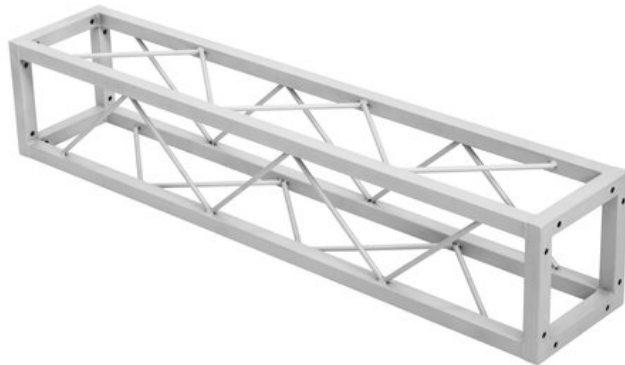

## DECOTRUSS Traverse Quad ST-1000 argent

Traverse rectangulaire décorative

Réf. : 60112425

GTIN: 4026397665819

**L'article n'est plus disponible.**

### Caractéristiques:

- Small decorative truss
- Silvergrey coating for a classic high-tech look
- Small packing size of 20 cm
- Particularly easy installation with M8 screw
- Easily create trendy designs with the optional corner block
- Achieve great effects in combination with suitable lighting, plants and all kinds of props
- Please order matching screw set separately
- Disponible en plusieurs tailles
- Pour des domaines d'application tels que: Agencement de magasin; DJ itinérants / artistes solos; Installation

### Logistique

EAN / GTIN: 4026397665819

Poids: 6,10 kg

Longueur: 0.22 m

Largeur: 0.22 m

Hauteur: 1.03 m

### Données techniques:

Couleur: Gris argenté, mat, thermolaqué

Entretoise diamètre x épaisseur: Matériau massif 8 mm

Dimension: Longueur : 1 m  
Largeur : 20 cm  
Profondeur : 20 cm

Poids: 5,40 kg