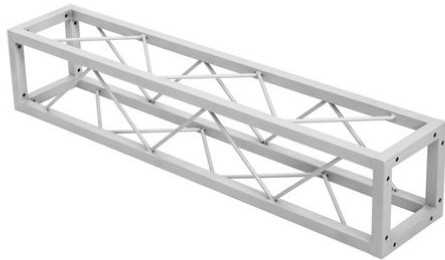

Traverse Quad ST-1000 argent

Traverse rectangulaire décorative

Réf. : 60112425

GTIN: 4026397665819

L'article n'est plus disponible.

Traverse Quad ST-1000 argent

Traverse rectangulaire décorative

Réf. : 60112425

GTIN: 4026397665819

Caractéristiques:

- Small decorative truss
- Silvergrey coating for a classic high-tech look
- Small packing size of 20 cm
- Particularly easy installation with M8 screw
- Easily create trendy designs with the optional corner block
- Achieve great effects in combination with suitable lighting, plants and all kinds of props
- Please order matching screw set separately
- Disponible en plusieurs tailles
- Pour des domaines d'application tels que: Agencement de magasin; DJ itinérants / artistes solos; Installation