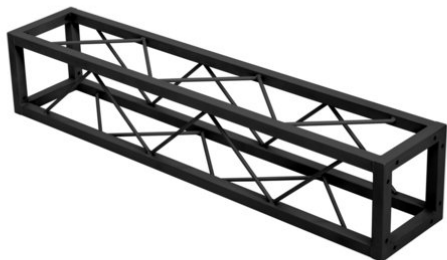

## Quad ST-1500 traverse no

Traverse rectangulaire décorative

Réf. : 60112426

GTIN: 4026397714029

**Prix de catalogue: 117.81 €**

TVA 19% incl.

## Quad ST-1500 traverse no

Traverse rectangulaire décorative

Réf. : 60112426

GTIN: 4026397714029

### Caractéristiques:

---

- Petite traverse décorative
  - Encombrement réduit de 20 cm
  - Montage particulièrement facile par vis M8
  - Pour des constructions tendance
  - Créez des effets spectaculaires en combinant un éclairage approprié, des plantes vertes, des éléments en laiton et du blanc pour créer un contraste fort
  - Veuillez commander le jeu de vis correspondant séparément
  - Pour des domaines d'application tels que: Agencement de salons et magasin
- L'étendue des fournitures
- 1 x traverse, 1 x mode d'emploi