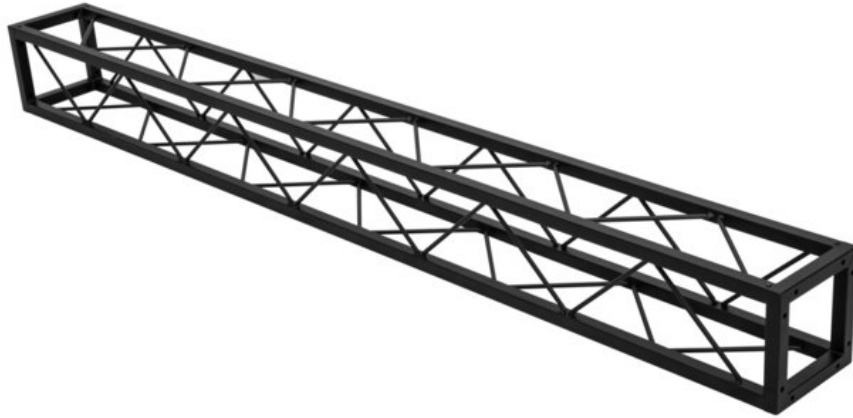

## DECOTRUSS Traverse Quad ST-2000 noire

Traverse rectangulaire décorative

Réf. : 60112430

GTIN: 4026397665833

**Prix de catalogue: 148.75 €**

TVA 19% incl.

### Caractéristiques:

- Petite traverse décorative
- Encombrement réduit de 20 cm
- Montage particulièrement facile par vis M8
- Pour des constructions tendance
- Créez des effets spectaculaires en combinant un éclairage approprié, des plantes vertes, des éléments en laiton et du blanc pour créer un contraste fort
- Veuillez commander le jeu de vis correspondant séparément
- Disponible en plusieurs tailles
- Pour des domaines d'application tels que: Agencement de magasin; DJ itinérants / artistes solos; Installation

### Données techniques:

Matériau:	Acier (thermolaqué)
Couleur:	Noir, mat, thermolaqué
Entretoise diamètre x épaisseur:	Matériau massif 8 mm
Dimension:	Longueur : 2 m Largeur : 20 cm Profondeur : 20 cm
Poids:	11,45 kg